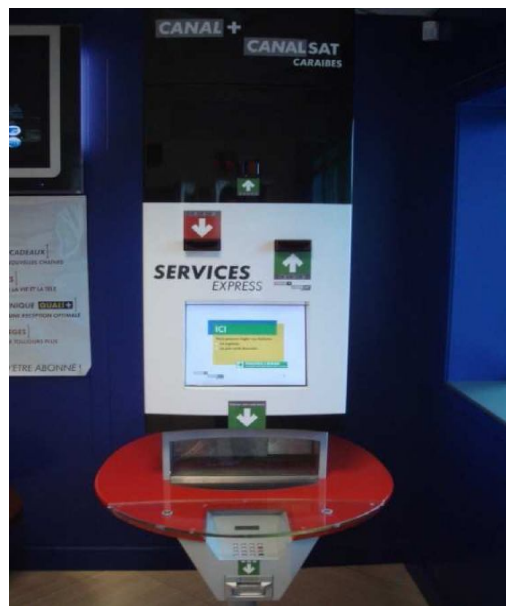

# BORNES DE PAIEMENT EN GUADELOUPE

- NOUVEAU !
- Une manière rapide, simple et efficace de régulariser votre abonnement.
- Utilisez les bornes interactives de paiement désormais disponibles au siège de
- Moudong, en Guadeloupe et bientôt en Martinique et en Guyane.
- Munissez vous de votre numéro d'abonné et des 5 derniers chiffres de votre carte numérique ou de votre clé.

- PRATIQUE
- L'écran tactile de la borne permet une navigation facile .

- SECURISE
- Vous disposez d'une liaison sécurisée pour effectuer
- votre règlement par carte bancaire ou en espèces.
- Un reçu vous sera délivré à la fin de votre transaction.